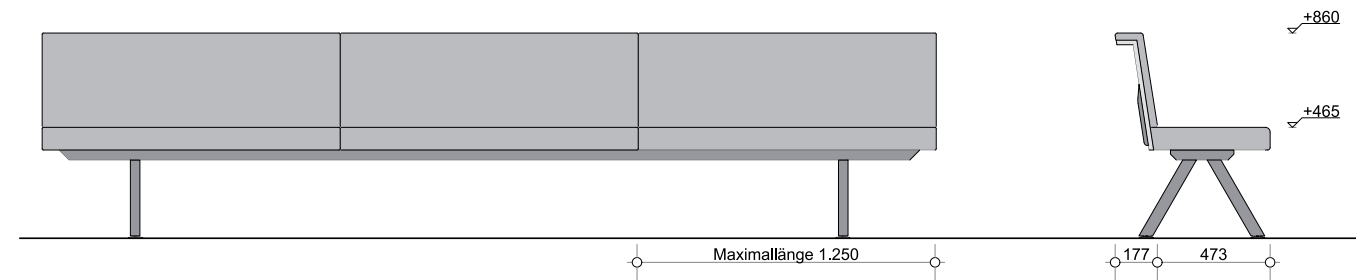

maren
M29 indoor

Die kreative Gestaltung für Ihre Räumlichkeiten.

1

maren

M29 indoor

2

marenadd-on

3

Maren M29 ist die volltapezierte Variante der Marenreihe, mit gepolsterter Rückenabdeckung, für freistehende als auch an der Wand verlaufende Anwendung. Rückenflächen auch mit zarter 15 mm Rückenpolsterung einsetzbar. Diese Bank lässt sich in verschiedensten Längen nahezu endlos, aber auch als Eckvariante ausführen.