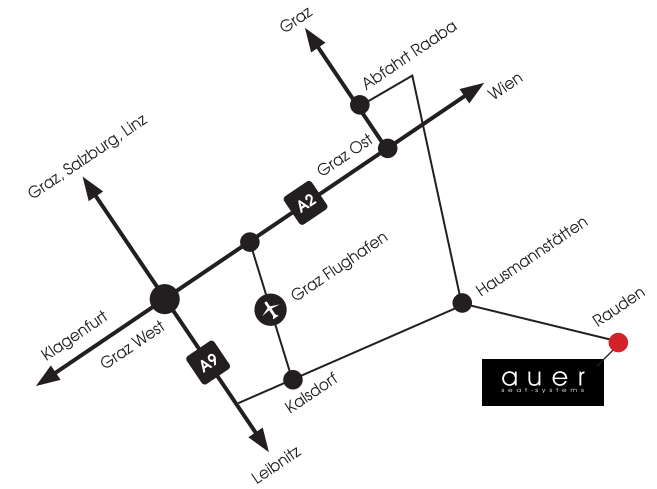

auer
seat-systems

auer
seat-systems

Auer Tischlerei GmbH

Rauden 79/b1, A-8081 Heiligenkreuz a/W.
Tel: +43 (0) 3134 2489, Fax: +43 (0) 3134 2489 4
office@auer-seat.at, www.auer-seat.at

Fotos: Monika Schrotter
Layout: Peter & Buchler